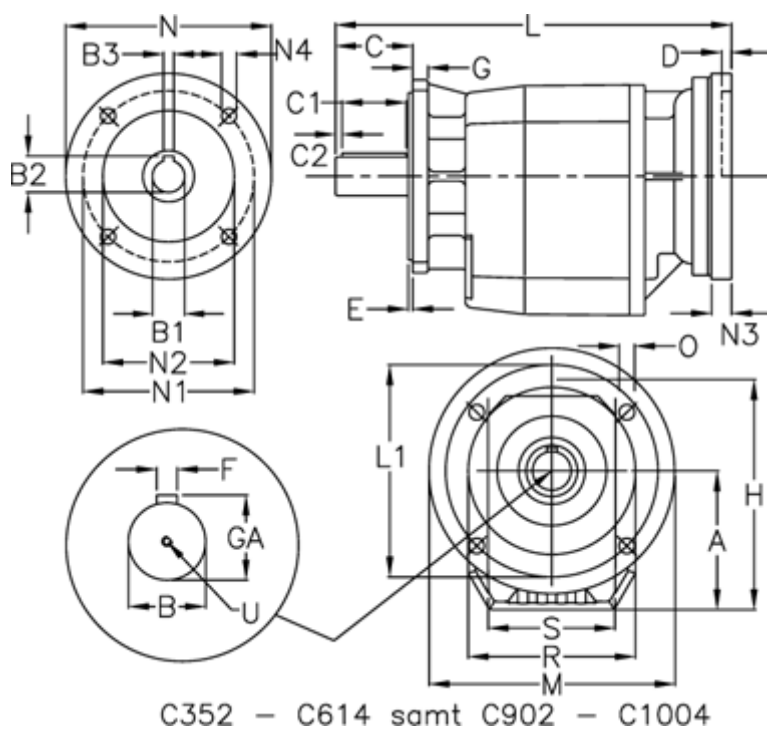

Varenummer: 406202027250225

Beskrivelse: Tandhjulsgeær C222UFB-27,2-P71B5-B5

Mål

A = 94	D = 4.5	L1 = 130	R = 110
B = 25	E = 3.5	M = 160	S = 110
B1 = 14	F = 8	N = 160	U = M8x19
B2 = 16.3	G = 10	N1 = 130	
B3 = 5	GA = 28	N2 = 110	
C = 50	H = 156.5	N3 = 0	
C1 = 40	K = 125	N4 = M8x16	
C2 = 5	L = 273	O = 9	